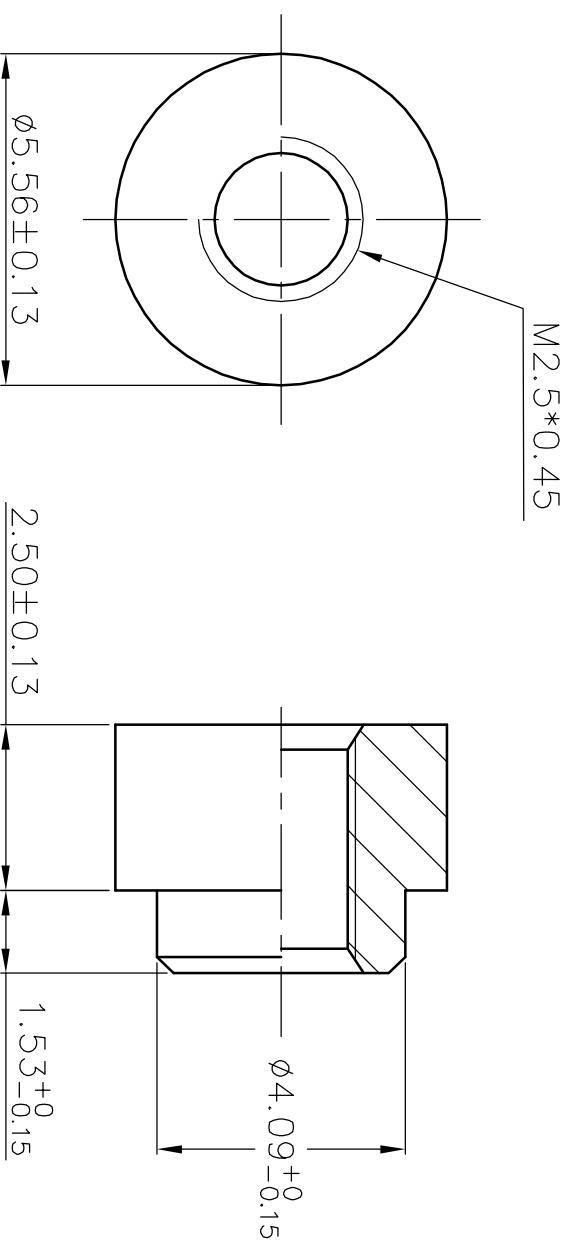

# Sinhoo

深圳市雄和远景科技发展有限公司  
Shenzhen Sinhoo Science Technology Development Co., LTD

TEL: 0755-89356591

FAX: 0755-84667815

Mobile: 189-2461-5571

	品号	规格	版本	公差范围	页码		
内部	SMTS02525CTJ	M2.5* $\phi$ 5.56*L2.5+1.53	001	X. $\pm$ 0.20	1/1	客户确认	
客户				.X $\pm$ 0.10	比例	审核	伍阳明
材质	其他处理	包装要求	制图依据	.XX $\pm$ 0.05	/	制图	吴勇
C3604	镀锡	卷带包装 (载带+高温贴纸+盖带+卷盘)	PEM SMTSO 单位 MM	X° $\pm$ 2° .X° $\pm$ 1°	参考标准 CUSTOM DWG		